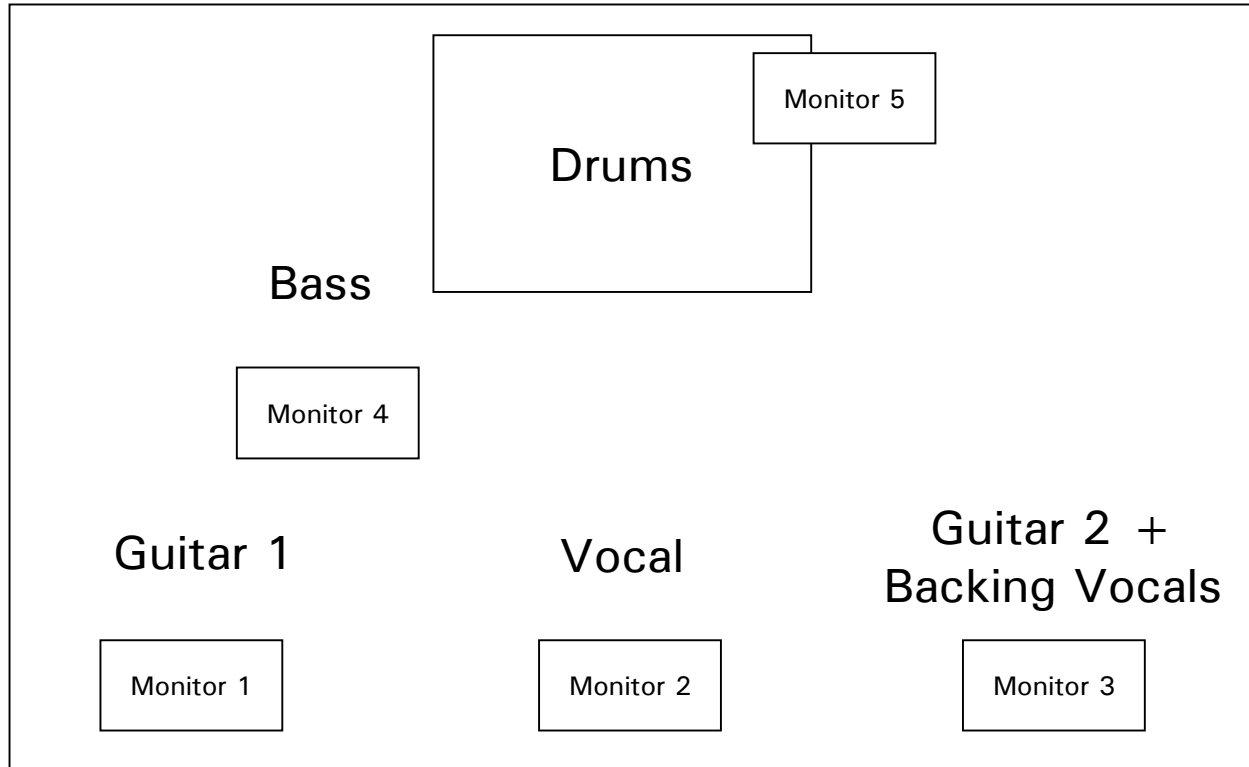

Buhnenplan und Technical Rider „MISS MOUSTACHE“

Equipmentliste:

Instrument
Kick
Snare
Hi Hat
Tom 1 & 2
Overhead
Lead Vocal: Shure SM58
<u>E-Guitar 1 / Acoustic</u>
- 1 Fender Jazzmaster
- Amp: Fender Supersonic (Combo)
- 1 Taylor 410 CE (mit Fishman)
- sep. Amp fuer akustische Gitarre: AER compact 60
- Div. Effektgeraete
<u>E-Guitar 2</u>
- 1 Gitarre Les Paul Supreme
- Amp: "Hughes&Kettner - Statesman Dual EL84 mit 20 Watt"
- Div. Effektgeraete
- Shure SM58
<u>Bass</u>
- 1 Bassgitarre Cort Bass A4
- 1 Bassverstaerker: Mark Bass CMD121